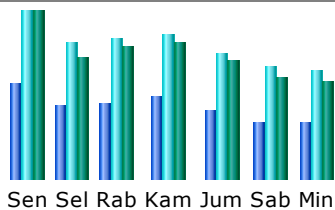

Kunjungan				
01 Okt 2019	1246	9494	17517	575.24 MB
02 Okt 2019	1424	10223	19214	686.36 MB
03 Okt 2019	1227	9891	17660	615.91 MB
04 Okt 2019	1286	9206	16955	607.67 MB
05 Okt 2019	1147	7457	14943	542.63 MB
06 Okt 2019	1124	7909	15714	526.78 MB
07 Okt 2019	1424	11369	20575	648.89 MB
08 Okt 2019	1491	11153	21623	799.17 MB
09 Okt 2019	1438	11143	20919	831.62 MB
10 Okt 2019	1452	13601	23558	947.09 MB
11 Okt 2019	1363	10343	18887	749.37 MB
12 Okt 2019	1260	8865	17432	622.88 MB
13 Okt 2019	1113	8258	15499	597.61 MB
14 Okt 2019	1505	16075	27403	1.24 GB
15 Okt 2019	1260	10564	19907	710.04 MB
16 Okt 2019	0	0	0	0
17 Okt 2019	0	0	0	0
18 Okt 2019	0	0	0	0
19 Okt 2019	0	0	0	0
20 Okt 2019	0	0	0	0
21 Okt 2019	0	0	0	0
22 Okt 2019	0	0	0	0
23 Okt 2019	0	0	0	0
24 Okt 2019	0	0	0	0
25 Okt 2019	0	0	0	0
26 Okt 2019	0	0	0	0
27 Okt 2019	0	0	0	0
28 Okt 2019	0	0	0	0
29 Okt 2019	0	0	0	0
30 Okt 2019	0	0	0	0
31 Okt 2019	0	0	0	0
Rata-Rata	1317.33	10370.07	19187.07	715.14 MB
Total	19760	155551	287806	10.48 GB

Hari