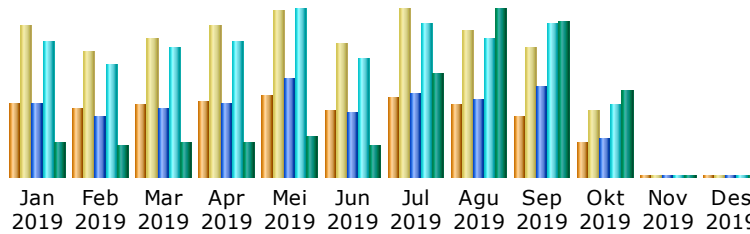

Ganti Periode Laporan:

Statistik untuk: siskaperbapo.com
Terakhir diupdate: 15 Okt 2019 - 14:34
Periode Laporan: Bulan Okt 2019

Kapan: [Monthly history](#) [Days of month](#) [Hari](#) [Jam \(Waktu Server\)](#)
Siapa: [Countries](#) [Daftar Lengkap](#) [Host](#) [Daftar Lengkap](#) [Kunjungan Terakhir](#) [Alamat IP yang tidak teresolve](#) [Robot/Spider](#) [Daftar Lengkap](#) [Kunjungan Terakhir](#)
Navigasi: [Lama kunjungan](#) [Jenis File](#) [Halaman yang Dilihat](#) [Daftar Lengkap](#) [Halaman masuk \(entry page\)](#) [Halaman keluar \(exit page\)](#) [Sistem Operasi](#) [Versi](#) [Tidak Diketahui](#) [Browser](#) [Versi](#) [Tidak Diketahui](#)
Referer: [Asal](#) [Search engine referer](#) [Situs referer](#) [Pencarian](#) [Frase Pencarian](#) [Kata Kunci Pencarian](#)
Lainnya: [Miscellaneous](#) [Kode error HTTP](#) [Halaman tidak ditemukan \(not found\)](#)

Ringkasan

Periode Laporan	Bulan Okt 2019				
Kunjungan Pertama	01 Okt 2019 - 00:00				
Kunjungan Terakhir	15 Okt 2019 - 14:34				
	Pengunjung Unik	Jumlah Kunjungan	Halaman	Hit	Bandwidth
Traffic viewed *	10599	19760 (1.86 kunjungan/pengunjung)	155551 (7.87 Halaman/Kunjungan)	287806 (14.56 Hit/Kunjungan)	10.48 GB (555.9 KB/Kunjungan)
Traffic not viewed *			143693	182439	10.98 GB

* Not viewed traffic includes traffic generated by robots, worms, or replies with special HTTP status codes.

Monthly history

Bulan	Pengunjung Unik	Jumlah Kunjungan	Halaman	Hit	Bandwidth
Jan 2019	22366	46071	298407	544131	4.09 GB
Feb 2019	20314	37785	242145	458996	3.68 GB
Mar 2019	21631	41987	275057	524921	4.11 GB
Apr 2019	22691	45853	297947	549342	4.24 GB
Mei 2019	24330	50470	395118	679580	4.90 GB
Jun 2019	19773	40479	261316	478407	3.73 GB
Jul 2019	24170	50708	334235	622320	12.45 GB
Agu 2019	21729	44066	310207	562480	20.35 GB
Sep 2019	18411	38994	367783	624794	18.95 GB
Okt 2019	10599	19760	155551	287806	10.48 GB
Nov 2019	0	0	0	0	0
Des 2019	0	0	0	0	0
Total	206014	416173	2937766	5332777	86.97 GB