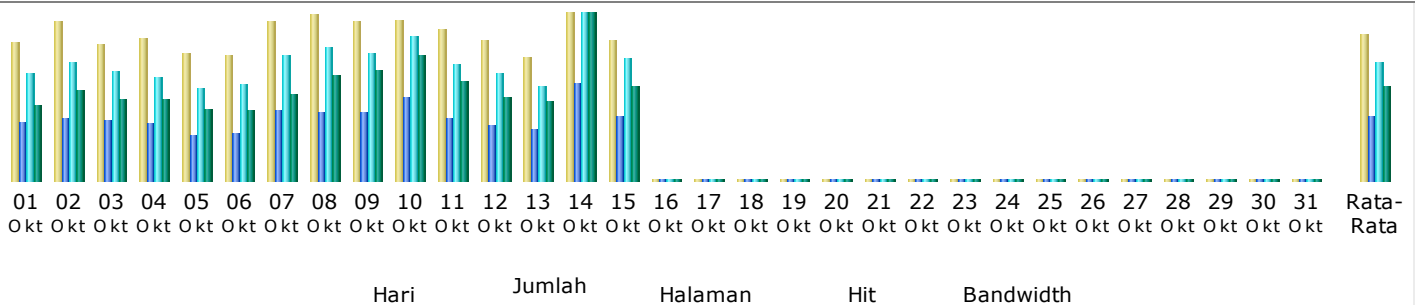

Days of month