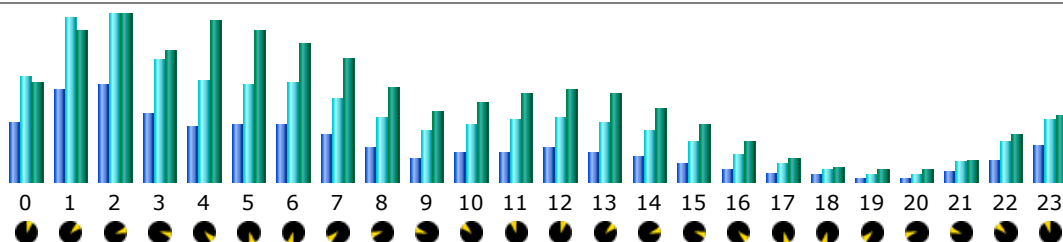

Jam (Waktu Server)